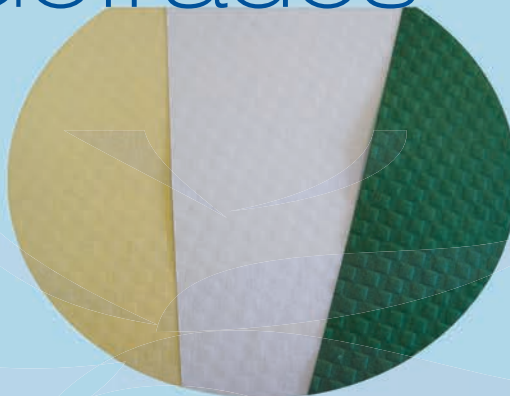

posavasos personalizados

- Los fabricamos en cartulina especial absorbente de 200, 280 y 420 grs. color blanco.
- 10 troqueles de distintas formas y tamaños.
- Posibilidad de personalizar formas de troquel.

posavasos

Standard

Ø 8'5 cms. · 200 grs · 3 colores

Gofrados

Para darle un toque de distinción al producto, goframos los posavasos de 200 y 280 grs. de cualquier forma y tamaño

Pies

de copa

Le ofrecemos este producto tanto standard como personalizado en Ø 8'5 cms. y 200 grs.

manteles personalizados

- Papel offset de 1ª calidad en 60, 70 y 80 grs.
- 6 tamaños diferentes.
- Personalizamos otros tamaños, gramajes y troqueles.

manteles

bimbi

Troquelados

Personalizamos el troquel para adaptarlo a su marca

Standard

Disponemos de manteles standard de 1, 2 y 4 tintas

Gofrados

Para darle un toque de distinción al producto, goframos los manteles de cualquier gramaje, forma y tamaño

Otros productos personalizados